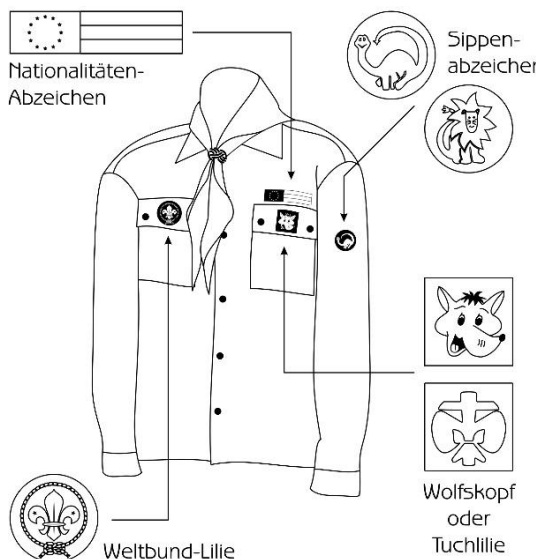

Pfadfinder Bekleidung

Aufnäher:

Wolfskopf (nur für Wölflinge)	0,80 €
Tuchlilie (ab Jungpfadfinder)	0,80 €
Nationalitäten-Abzeichen	0,80 €
ICCS Aufnäher	1,00 €
Sippenabzeichen Löwe / Fledermaus/ Skorpion	2,00 €
Sippenabzeichen Sonstige	1,30 €
Weltbund-Lilie	2,80 €

Halstuch:

Halstuch	6,80 €
Halstuch-Knoten	3,50 €

Natürlich gibt es auch noch mehr Pfadfinderisches:

Pfadfinder-Gürtel (Länge in cm angeben)	19,90 €
Pfadfinder-Hut (Kopfumfang in cm angeben)	45,90 €
Halstuch RDP	8,90 €